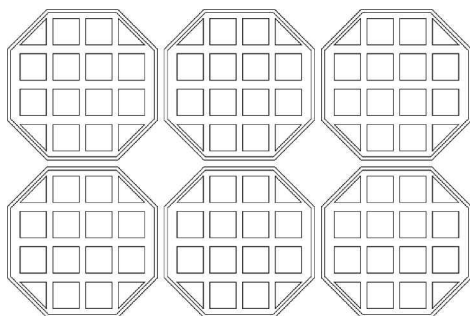

4 5x7 Brusel
165x247x30 mm

5 4x5 Lutych
148x107x32 mm

6 4x6 Lutych
151x95x33 mm

7 4x7 Lutych
191x110x24 mm

8 4x13 Lutych
330x107x25 mm

9 4x6 Lutych Paty
158x108x26 mm

10 4x6 Fruits
147x93x22 mm

11 16x28 Fine
147x86x7 mm

12 5x Srdce
200x18 mm

13 4x8 Kulatá
185x34 mm

14 4x4 Losange
110x110x26 mm

PLOTNY SPECIÁLNÍ

**easy
clean
System**

PLOTNA NA CHURROS EASYCLEAN SKLOPNÁ 180°

- plynulá regulace teploty mechanickým termostatem (50 až 300°C)
- litinová plotna na 16 ks tyčinek Churros
- rozměr litové formy 182x113x28 mm
- systém EASYCLEAN umožňuje demontovat topná tělesa a litinové formy pro dokonalou údržbu
- litinová plotna na vafle s otevíráním 180° pro dokonalé rozložení řídkého těsta na obou stranách
- omyvatelný rám z nerezové oceli, napájecí kabel pro zásuvku 230V/16A
- podsvícený síťový vypínač (zapnuto/vypnuto), světelná kontrolka pro indikaci nahřátí plotny
- termostatická regulace teploty od 50 do 300 °C na delší straně přístroje
- plastová rovná madla pro práci s otevřením 180°
- doporučujeme nachlazovací GN nádoby na těsto, sadu pracovního náčiní ASG2, těsto na churros a posypovou směs