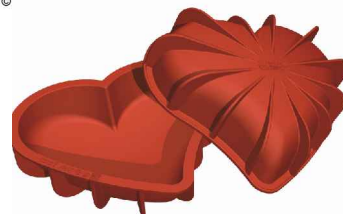

## FORMA SILIKONOVÁ SRDCE VYPOUKLÉ 3D

- jednotlivá silikonová nelepící forma na pečení
- 1x forma tvaru **SRDCE 3D**
- forma není vybavena patentovanou výztužnou obroučkou

Obj.č. SLM-SFT211    Rozměr (ŠxHxV) 205x186x54 mm    Objem 1 ltr.    Váha    Cena bez DPH 250,-    RS B