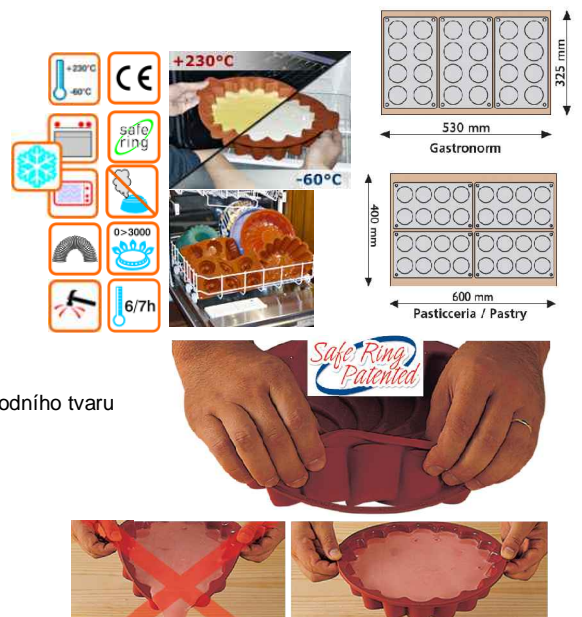

- skupinové a jednotlivé silikonové nelepící formy na pečení italské výroby Silikomart
- velmi vysoká tepelná odolnost v rozsahu od **-60 do +230 °C**
- díky tepelnému rozsahu lze formy využít v mrazáku, šokeru, trouby, konvektomatu
- vyztužený silný lem plata skupinové formy a patentovaný bezpečnostní kroužek
- vysoká stabilita a tepelná odolnost ve srovnání s tuhým silikonem
- stabilní proces stárnutí (zaručeno na 3000 použití)
- každý roh plata formy je opatřen otvorem pro zavěšení na držák pro následné mytí v myčkách
- **neobsahuje žádné toxické materiály, SPLŇUJE VŠECHNA DOPORUČENÍ CE a FDA**
- formy Silikomart jsou vyrobeny **6 až 7-hodinovým tepelným procesem**, který **vylučuje** jakoukoli možnost výskytu zbytkových toxických látek
- formy Silikomart jsou vybaveny patentovanou vyztuženou obroučkou
- nepřílnavost materiálu zajišťuje velmi snadnou práci a následné čištění
- na rozdíl od skleněného nebo kovového nádobí se silikon nerozbije, neodlamuje ani neztrácí své nelepivé vlastnosti, při použití nevzniká kouř a jsou bezzápachové
- pokud formu Silikomart přeložíte, ohybová linie nezbledá ani se nezlomí a forma se vrátí do původního tvaru
- formy Silikomart umožňují konzumaci pouze části výrobku a uskladnění zbytku v chladničce
- zdobné tvary, jakých v tradičních kovových formách nelze dosáhnout
- formy se před použitím nemusí vymazávat olejem, máslem ani tukem
- kompatibilní rozměr s řadou GN (530x325 mm) a pekařským formátem (600x400 mm)
- gastronomický formát plata skupinové formy GN1/3 (300x175 mm)