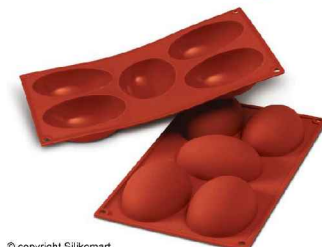

## FORMA SILIKONOVÁ 5x HALF EGG

- skupinová silikonová nelepící forma na pečení
- velmi vysoká tepelná odolnost v rozsahu od **-60 do +230 °C**
- gastronomický formát plata formy GN1/3 (300x175 mm)

Obj.č. SLM-SF041    Rozměr 1 formičky(ŠxHxV) 102x73x36 mm    Formiček 5 ks    Objem 5x130 ml    Váha    Cena bez DPH 220,-    RS B