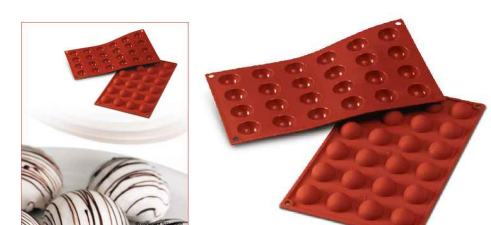

© copyright Silikomart