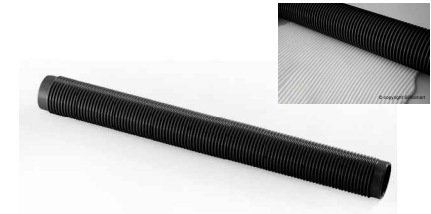

© copyright Silikomart

VÁLEČEK S DEKOREM SRDÍČEK

- Válečky s ozdobným plastickým dekorem SRDÍČEK
- Kvalitní výrobek od italského výrobce Silikomart
- Perfektní pro dekorativní plastické zdobení plátů cukrového, čokoládového těsta, marcipánu, potahovacích cukrářských hmot

Obj.č.	Rozměr (□ xV)	Dekor	Váha	Cena bez DPH	RS
SLM-RP03	42 x 400 mm	SRDÍČKA		380,-	B