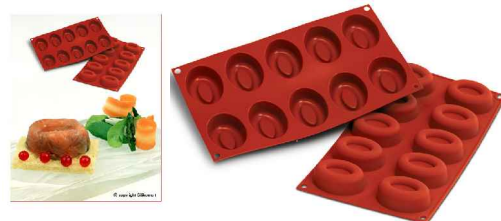

FORMA SILIKONOVÁ 10x STŘEDNÍ OVAL SAVARIN

- skupinová silikonová nelepící forma na pečení
- velmi vysoká tepelná odolnost v rozsahu od **-60 do +230 °C**
- gastronomický formát plata formy GN1/3 (300x175 mm)

Obj.č. SLM-SF084   Rozměr 1 formičky(ŠxHxV) 70x52x24 mm   Formiček 10 ks   Objem 10x47 ml   Váha   Cena bez DPH 240,-   RS B