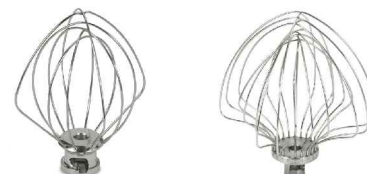

## VÍKO NÁDOBY

- polypropylenové víko nerezové nádoby K5ASB k robotům KitchenAid, model KPM5

<b>Obj.č.</b>	<b>Rozměry ŠxHxV</b>	<b>pro Model Robotu</b>	<b>Váha</b>	<b>Cena bez DPH</b>	<b>RS</b>
KIA-K5BC5N	mm	KPM5	0,15 kg	460,-	B
KIA-KBC90N	mm	KSM150	0,15 kg	460,-	B

## METLA PLOCHÁ S FLEXI STĚRKOU

- náhradní ploché šlehač s flexi stěrkou k robotům KitchenAid, modely KSM150
- bajonetový závit dna nádoby pro upevnění k robotu

<b>Obj.č.</b>	<b>Rozměry ŠxHxV</b>	<b>Pro model</b>	<b>Váha</b>	<b>Cena bez DPH</b>	<b>RS</b>
KIA-5KFE5T	mm	KSM150	0,28 kg	860,-	B
KIA-5KFE7T	mm	KSM7580	0,32 kg	2.160,-	B

## METLA ŠLEHACÍ

- náhradní nerezové metly k robotům KitchenAid
- nerezové drátěné provedení

<b>Obj.č.</b>	<b>Rozměry ŠxHxV</b>	<b>pro Model Robotu</b>	<b>Váha</b>	<b>Cena bez DPH</b>	<b>RS</b>
KIA-K5AWW	mm	KPM5	0,25 kg	680,-	B
KIA-K45WW	mm	KSM150	0,25 kg	680,-	B