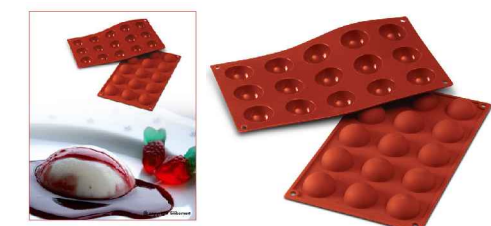

© copyright Silikomart

FORMA SILIKONOVÁ 24x HALF-SPHERE

- skupinová silikonová nelepící forma na pečení
- velmi vysoká tepelná odolnost v rozsahu od **-60 do +230 °C**
- gastronomický formát plata formy GN1/3 (300x175 mm)

Obj.č.	Rozměr 1 formičky (□ xV)	Formiček	Objem	Váha	Cena bez DPH	RS
SLM-SF006	30x15 mm	24 ks	24x10 ml		220,-	B