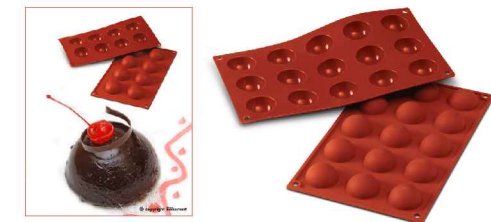

© copyright Silikomart

FORMA SILIKONOVÁ 15x HALF-SPHERE

- skupinová silikonová nelepící forma na pečení
- velmi vysoká tepelná odolnost v rozsahu od **-60 do +230 °C**
- gastronomický formát plata formy GN1/3 (300x175 mm)

Obj.č.	Rozměr 1 formičky (□ xV)	Formiček	Objem	Váha	Cena bez DPH	RS
SLM-SF005	40x20 mm	15 ks	15x20 ml		220,-	B