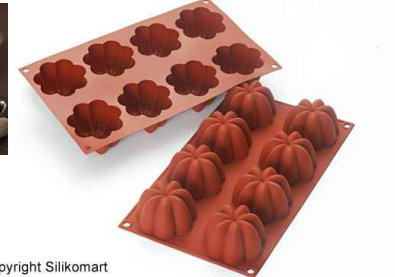

© copyright Silikomart

FORMA SILIKONOVÁ 7x LOG SAVARIN

- skupinová silikonová nelepící forma na pečení
- velmi vysoká tepelná odolnost v rozsahu od **-60 do +230 °C**
- gastronomický formát plata formy GN1/3 (300x175 mm)

Obj.č. SLM-SF156   Rozměr 1 formičky (ŠxHxV) 82x38x16 mm   Formiček 7 ks   Objem 7x40 ml   Váha   Cena bez DPH 240,-   RS B