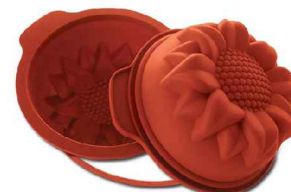

FORMA SILIKONOVÁ STŘEDNÍ SLUNEČNICE

- jednotlivá silikonová nelepící forma na pečení
- 1x forma tvaru **SLUNEČNICE STŘEDNÍ**
- formy jsou vybaveny patentovanou výztužnou obroučkou

Obj.č. SLM-SFT316   Rozměr (□ xV) 180x85 mm   Objem 1,3 ltr.   Váha   Cena bez DPH 280,-   RS B