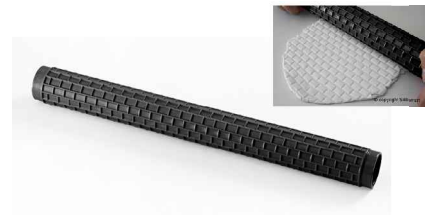

POTAHOVÁNÍ DORTŮ

VÁLEČEK S DEKOREM CIHLIČEK

- Válečky s ozdobným plastickým dekorem CIHLOVÉ STĚNY
- Kvalitní výrobek od italského výrobce Silikomart
- Perfektní pro dekorativní plastické zdobení plátů cukrového, čokoládového těsta, marcipánu, potahovacích cukrářských hmot

Obj.č.	Rozměr (□ xV)	Dekor	Váha	Cena bez DPH	RS
SLM-RP01	42,5 x 400 mm	CIHLIČKY		380,-	B

© copyright Silikomart

VÁLEČEK S DEKOREM DRÁŽEK

- Válečky s ozdobným plastickým dekorem DRÁŽEK
- Kvalitní výrobek od italského výrobce Silikomart
- Perfektní pro dekorativní plastické zdobení plátů cukrového, čokoládového těsta, marcipánu, potahovacích cukrářských hmot

Obj.č.	Rozměr (□ xV)	Dekor	Váha	Cena bez DPH	RS
SLM-RP02	43 x 400 mm	DRÁŽKY		380,-	B