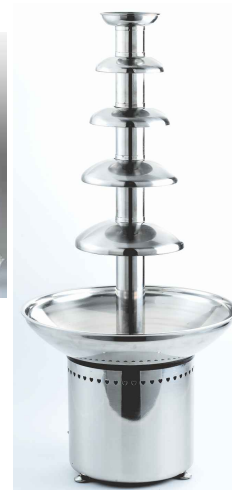

FONTÁNA NA ČOKOLÁDU PRO80

- Profesionální komerční model elektrické fontány na čokoládu
- Nerezová konstrukce krytu motoru a kompletní kaskádové nástavby fontány
- Regulace teploty pomocí termostatu do teploty +39 °C
- Výška fontány 80 cm
- Průměr spodní sběrné misky 39 cm
- Velmi tichý motor
- Jednotlivé díly kaskády fontány je možné mýt v myčce
- Odnímatelná nádoba z nerezové oceli se snadno čistí
- Kapacita fontány od 2 do 5 kg čokolády (pro ředění možno přidat až 10% kakaového másla)
- Můžete namáčet jahody, banány, hrozny, maraskýnové třešně, sušené meruňky, kiwi, jablka, ananas, pomerančové plátky, broskve/nectarinky, borůvky, preclíky, želatinové bonbóny, rýžový knäckebrot, oříškové hrušky, sušenky, sladké tyčinky, kreky, pečivo z listového těsta, oříškové tyčinky, pepmintové koblíhy, piškoty, popcorn
- Výběr je omezen jen vaší fantazií. Nikdy nenamáčejte drolivé potraviny !
- Ideální pro akce do 100 osob

Obj.č.	Rozměry (□xV)	Kapacita	Příkon/Napětí	Váha	Cena bez DPH	RS
MTF-260440	390x800 mm	5 kg	230 V	8 kg	26.800,-	B