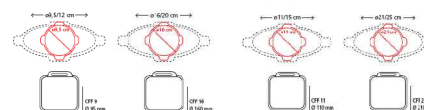

VÍČKA SILIKONOVÁ FLEXIBILNÍ SADA 4 KS

- sada 4 ks silikonových velmi flexibilních víček COVERFLEX v průměrech 9 / 11 / 16 / 21 cm
- multifunkční víčka jsou vyrobená ze 100% potravinového silikonu
- mohou být použita pro zakrytí všech druhů kuchyňských nádob
- ideální pro uchovávání a výrobu potravin
- snadno se přizpůsobí všem typům nádob z nerezové oceli, porcelánu, plastu i kamennému nádobí
- zůstává dokonale funkční ve všech teplotách mezi -60°C a +230°C
- je UV odolný a jeho kvalita se v průběhu času nezhoršuje
- neváže na sebe pachy, snadno se čistí a je dokonale zdravotně nezávadné
- lze jej snadno bezproblému mýt v myčce

Obj.č. SLM-CFFSET4B Průměr 9+11+16+21 cm Barva Transparentní Váha 0,18 kg Cena bez DPH 390,- RS B