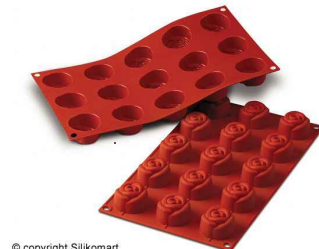

© copyright Silikomart

FORMA SILIKONOVÁ 6x RŮŽE

- skupinová silikonová nelepící forma na pečení
- velmi vysoká tepelná odolnost v rozsahu od **-60 do +230 °C**
- gastronomický formát plata formy GN1/3 (300x175 mm)

Obj.č. SLM-SF077   Rozměr 1 formičky (□xV) 76x40 mm   Formiček 6 ks   Objem 6x115 ml   Váha

Cena bez DPH 220,-   RS B