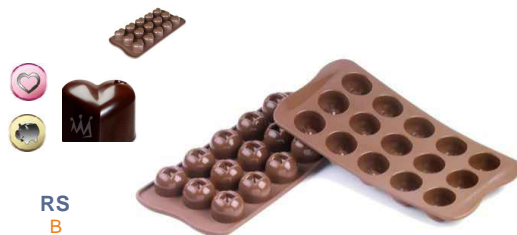

FORMY NA ČOKOLÁDU

FORMA SILIKONOVÁ NA ČOKOLÁDU MONAMOUR

- skupinová silikonová nelepící hnědá forma na čokoládové bombony
- výběr z mnoha tvarů, velmi flexibilní materiál formy umožní snadnou manipulaci a mytí
- formu můžete použít v troubě, mikrovlnné troubě, mrazáku, myčce
- velmi vysoká tepelná odolnost v rozsahu od **-60 do +230 °C**
- baleno v kartonové barevně odlišené krabičce

Obj.č.	Rozměr 1 formičky (ŠxHxV)	Formiček	Objem	Váha	Cena bez DPH	RS
SLM-SCG01	30x22x25 mm	15 ks	15x10 ml		160,-	B

© copyright Silikomart

FORMA SILIKONOVÁ NA ČOKOLÁDU CUBO

- skupinová silikonová nelepící hnědá forma na čokoládové bombony
- výběr z mnoha tvarů, velmi flexibilní materiál formy umožní snadnou manipulaci a mytí
- formu můžete použít v troubě, mikrovlnné troubě, mrazáku, myčce
- velmi vysoká tepelná odolnost v rozsahu od **-60 do +230 °C**
- baleno v kartonové barevně odlišené krabičce

Obj.č.	Rozměr 1 formičky (ŠxHxV)	Formiček	Objem	Váha	Cena bez DPH	RS
SLM-SCG02	26x26x18 mm	15 ks	15x10 ml		160,-	B