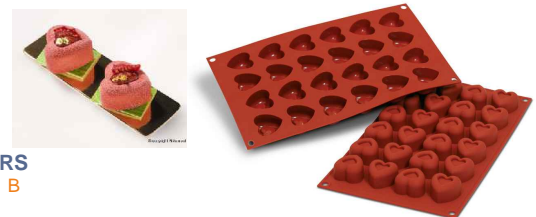

FORMA SILIKONOVÁ 24x MALÉ SRDCE

- skupinová silikonová nelepící forma na pečení
- velmi vysoká tepelná odolnost v rozsahu od **-60 do +230 °C**
- gastronomický formát plata formy GN1/3 (300x175 mm)

Obj.č. SLM-SF089   Rozměr 1 formičky(ŠxHxV) 37x36x23 mm   Formiček 24 ks   Objem 24x16 ml   Váha   Cena bez DPH 240,-   RS B