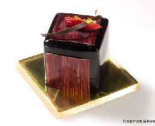

FORMY SILIKONOVÉ SKUPINOVÉ

FORMA SILIKONOVÁ 8x KOSTKA VELKÁ

- skupinová silikonová nelepící forma na pečení
- velmi vysoká tepelná odolnost v rozsahu od **-60 do +230 °C**
- gastronomický formát plata formy GN1/3 (300x175 mm)

Obj.č.	Rozměr 1 formičky (ŠxHxV)	Formiček	Objem	Váha	Cena bez DPH	RS
SLM-SF104	50x50x50 mm	8 ks	8x125 ml		240,-	B

© copyright Silikomart

FORMA SILIKONOVÁ 15x KOSTKA MALÁ

- skupinová silikonová nelepící forma na pečení
- velmi vysoká tepelná odolnost v rozsahu od **-60 do +230 °C**
- gastronomický formát plata formy GN1/3 (300x175 mm)

Obj.č.	Rozměr 1 formičky (ŠxHxV)	Formiček	Objem	Váha	Cena bez DPH	RS
SLM-SF105	35x35x35 mm	15 ks	15x42 ml	180 g	240,-	B

FORMA SILIKONOVÁ 7x KVÁDR

- skupinová silikonová nelepící forma na pečení
- velmi vysoká tepelná odolnost v rozsahu od **-60 do +230 °C**
- gastronomický formát plata formy GN1/3 (300x175 mm)

Obj.č.	Rozměr 1 formičky (ŠxHxV)	Formiček	Objem	Váha	Cena bez DPH	RS
SLM-SF110	87x48x24 mm	7 ks	679 ml		240,-	B

FORMA SILIKONOVÁ 8x FLU

- skupinová silikonová nelepící forma na pečení
- velmi vysoká tepelná odolnost v rozsahu od **-60 do +230 °C**
- gastronomický formát plata formy GN1/3 (300x175 mm)

Obj.č.	Rozměr 1 formičky (□xV)	Formiček	Objem	Váha	Cena bez DPH	RS
SLM-SF113	55x43 mm	8 ks	560 ml		240,-	B

© copyright Silikomart

FORMA SILIKONOVÁ 7x MARSIGLIESE

- skupinová silikonová nelepící forma na pečení
- velmi vysoká tepelná odolnost v rozsahu od **-60 do +230 °C**
- gastronomický formát plata formy GN1/3 (300x175 mm)

Obj.č.	Rozměr 1 formičky (ŠxHxV)	Formiček	Objem	Váha	Cena bez DPH	RS
SLM-SF114	95x35x25 mm	7 ks	476 ml		240,-	B

© copyright Silikomart

FORMA SILIKONOVÁ 8x JARO

- skupinová silikonová nelepící forma na pečení
- velmi vysoká tepelná odolnost v rozsahu od **-60 do +230 °C**
- gastronomický formát plata formy GN1/3 (300x175 mm)