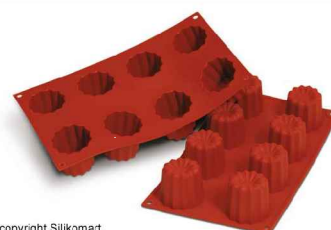

FORMA SILIKONOVÁ 8x BIG BORDELAIS

- skupinová silikonová nelepící forma na pečení
- velmi vysoká tepelná odolnost v rozsahu od **-60 do +230 °C**
- gastronomický formát plata formy GN1/3 (300x175 mm)

Obj.č.	Rozměr 1 formičky (□xV)	Formiček	Objem	Váha	Cena bez DPH	RS
SLM-SF050	55x50 mm	8 ks	8x92 ml		220,-	B