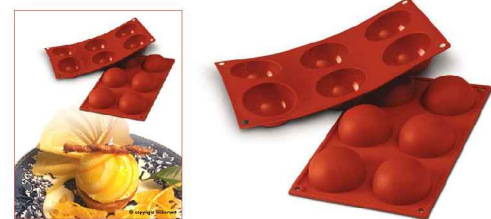

FORMA SILIKONOVÁ 6x HALF-SPHERE

- skupinová silikonová nelepící forma na pečení
- velmi vysoká tepelná odolnost v rozsahu od **-60 do +230 °C**
- gastronomický formát plata formy GN1/3 (300x175 mm)

Obj.č.	Rozměr 1 formičky (□ xV)	Formiček	Objem	Váha	Cena bez DPH	RS
SLM-SF002	70x35 mm	6 ks	6x80 ml		220,-	B

© copyright Silikomart

FORMA SILIKONOVÁ 8x HALF-SPHERE

- skupinová silikonová nelepící forma na pečení
- velmi vysoká tepelná odolnost v rozsahu od **-60 do +230 °C**
- gastronomický formát plata formy GN1/3 (300x175 mm)

Obj.č.	Rozměr 1 formičky (□ xV)	Formiček	Objem	Váha	Cena bez DPH	RS
SLM-SF003	60x30 mm	6 ks	6x60 ml		220,-	B