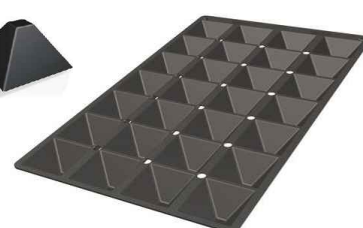

Obj.č. SLM-SQ010	Rozměr 1 formičky (ŠxHxV) 65x65x35 mm	Formiček 35 ks	Objem 35x60 ml	Váha	Cena bez DPH 1.320,-	RS B

FORMA SILIKONOVÁ 35x GUGELHOPF

- skupinová silikonová nelepící forma na pečení černé barvy
- velmi vysoká tepelná odolnost v rozsahu od **-60 do +230 °C**
- **pekařský formát** plata formy **600x400 mm**