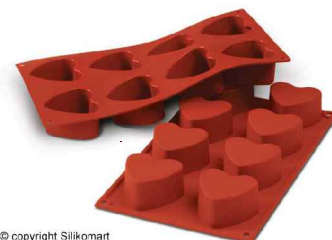

FORMY SILIKONOVÉ SKUPINOVÉ

FORMA SILIKONOVÁ 6x BRIOCHETTE

- skupinová silikonová nelepící forma na pečení
- velmi vysoká tepelná odolnost v rozsahu od **-60 do +230 °C**
- gastronomický formát plata formy GN1/3 (300x175 mm)

Obj.č. SLM-SF034   Rozměr 1 formičky (□xV) 79x37 mm   Formiček 6 ks   Objem 6x110 ml   Váha   Cena bez DPH 220,-   RS B

© copyright Slikomart

FORMA SILIKONOVÁ 6x BRIOCHETTE

- skupinová silikonová nelepící forma na pečení
- velmi vysoká tepelná odolnost v rozsahu od **-60 do +230 °C**
- gastronomický formát plata formy GN1/3 (300x175 mm)

Obj.č. SLM-SF035   Rozměr 1 formičky (□xV) 79x30 mm   Formiček 6 ks   Objem 6x110 ml   Váha   Cena bez DPH 220,-   RS B

© copyright Slikomart

FORMA SILIKONOVÁ 6x HEART

- skupinová silikonová nelepící forma na pečení
- velmi vysoká tepelná odolnost v rozsahu od **-60 do +230 °C**
- gastronomický formát plata formy GN1/3 (300x175 mm)

Obj.č. SLM-SF036   Rozměr 1 formičky (□xV) 65x40 mm   Formiček 6 ks   Objem 6x130 ml   Váha   Cena bez DPH 220,-   RS B

© copyright Slikomart

FORMA SILIKONOVÁ 8x HEART

- skupinová silikonová nelepící forma na pečení
- velmi vysoká tepelná odolnost v rozsahu od **-60 do +230 °C**
- gastronomický formát plata formy GN1/3 (300x175 mm)

Obj.č. SLM-SF040   Rozměr 1 formičky (□xV) 60x35 mm   Formiček 8 ks   Objem 8x90 ml   Váha   Cena bez DPH 220,-   RS B

© copyright Slikomart

FORMA SILIKONOVÁ 12x MEDIUM BOAT

- skupinová silikonová nelepící forma na pečení
- velmi vysoká tepelná odolnost v rozsahu od **-60 do +230 °C**
- gastronomický formát plata formy GN1/3 (300x175 mm)

Obj.č. SLM-SF038   Rozměr 1 formičky(ŠxHxV) 72x30x15 mm   Formiček 12 ks   Objem 12x20 ml   Váha   Cena bez DPH 220,-   RS B

© copyright Slikomart

FORMA SILIKONOVÁ 5x HALF EGG