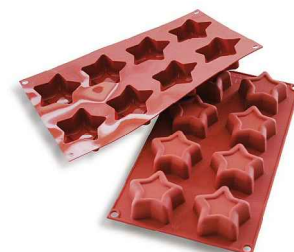

FORMA SILIKONOVÁ 8x HVĚZDA

- skupinová silikonová nelepící forma na pečení
- velmi vysoká tepelná odolnost v rozsahu od **-60 do +230 °C**
- gastronomický formát plata formy GN1/3 (300x175 mm)

Obj.č. SLM-SF107 Rozměr 1 formičky (□xV) 70x25 mm Formiček 8 ks Objem 420 ml Váha Cena bez DPH 240,- RS B

© copyright Silikomart

FORMA SILIKONOVÁ 18x MINI VAFLE KULATÁ

- skupinová silikonová nelepící forma na pečení
- velmi vysoká tepelná odolnost v rozsahu od **-60 do +230 °C**
- gastronomický formát plata formy GN1/3 (300x175 mm)

Obj.č. SLM-SF143 Rozměr 1 formičky (□xV) 40x12 mm Formiček 18 ks Objem 18x11,5 ml Váha Cena bez DPH 240,- RS B