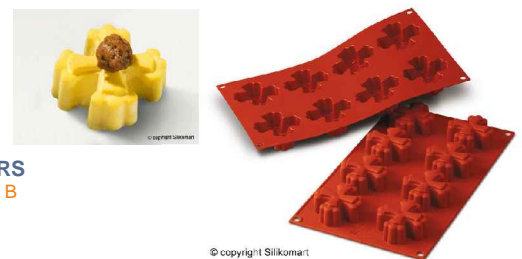

FORMA SILIKONOVÁ 8x CROIX OCCITANE

- skupinová silikonová nelepící forma na pečení
- velmi vysoká tepelná odolnost v rozsahu od **-60 do +230 °C**
- gastronomický formát plata formy GN1/3 (300x175 mm)

Obj.č.	Rozměr 1 formičky(ŠxHxV)	Formiček	Objem	Váha	Cena bez DPH	RS
SLM-SF070	67x67x40 mm	8 ks	8x44 ml		220,-	B