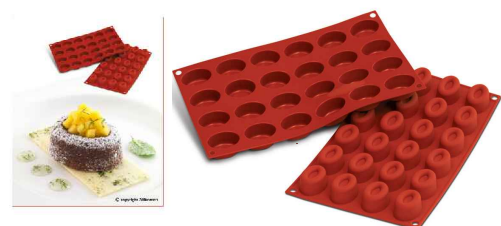

FORMA SILIKONOVÁ 24x MALÝ OVAL SAVARIN

- skupinová silikonová nelepící forma na pečení
- velmi vysoká tepelná odolnost v rozsahu od **-60 do +230 °C**
- gastronomický formát plata formy GN1/3 (300x175 mm)

Obj.č. SLM-SF083   Rozměr 1 formičky(ŠxHxV) 44x32x24,5 mm   Formiček 24 ks   Objem 24x16 ml   Váha   Cena bez DPH 240,-   RS B