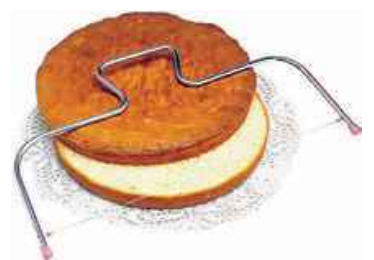

KRÁJEČ DORTŮ STRUNOVÝ

- strunový kráječ dortů do průměru 30 cm
- nastavitelná výška řezu v rozmezí 20 - 60 mm
- provedení rámu z chromované oceli

Obj.č.	Název	Šířka	Váha	Cena bez DPH	RS
LT-N3719	Kráječ strunový 265 mm	30 cm	g	180,-	B
LT-N37191	Náhradní sada 5 ks strun		g	120,-	B