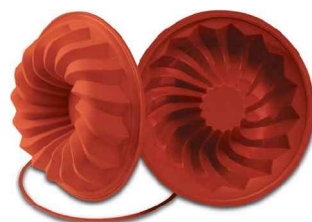

## FORMA SILIKONOVÁ SAVARIN CAKE

- jednotlivá silikonová nelepící forma na pečení
- 1x forma tvaru **BÁBOVKA NÍZKÁ**
- formy jsou vybaveny patentovanou výztužnou obroučkou

Obj.č. SLM-SFT224    Rozměr (□ xV) 240x60 mm    Objem 1,25 ltr.    Váha    Cena bez DPH 250,-    RS B