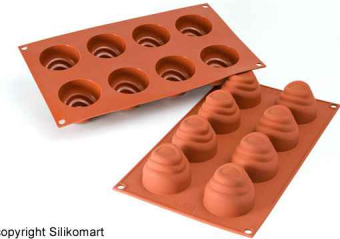

FORMA SILIKONOVÁ 8x FLU

- skupinová silikonová nelepící forma na pečení
- velmi vysoká tepelná odolnost v rozsahu od **-60 do +230 °C**
- gastronomický formát plata formy GN1/3 (300x175 mm)

Obj.č.	Rozměr 1 formičky (□xV)	Formiček	Objem	Váha	Cena bez DPH	RS
SLM-SF113	55x43 mm	8 ks	560 ml		240,-	B

© copyright Silikomart

FORMA SILIKONOVÁ 7x MARSIGLIESE

- skupinová silikonová nelepící forma na pečení
- velmi vysoká tepelná odolnost v rozsahu od **-60 do +230 °C**
- gastronomický formát plata formy GN1/3 (300x175 mm)

Obj.č.	Rozměr 1 formičky (ŠxHxV)	Formiček	Objem	Váha	Cena bez DPH	RS
SLM-SF114	95x35x25 mm	7 ks	476 ml		240,-	B