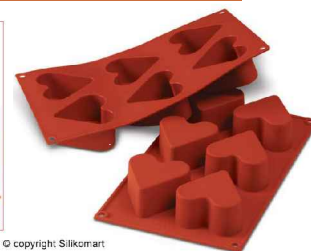

FORMA SILIKONOVÁ 6x HEART

- skupinová silikonová nelepící forma na pečení
- velmi vysoká tepelná odolnost v rozsahu od **-60 do +230 °C**
- gastronomický formát plata formy GN1/3 (300x175 mm)

Obj.č. SLM-SF036   Rozměr 1 formičky (□xV) 65x40 mm   Formiček 6 ks   Objem 6x130 ml   Váha   Cena bez DPH 220,-   RS B

© copyright Slikomart

FORMA SILIKONOVÁ 8x HEART

- skupinová silikonová nelepící forma na pečení
- velmi vysoká tepelná odolnost v rozsahu od **-60 do +230 °C**
- gastronomický formát plata formy GN1/3 (300x175 mm)

Obj.č. SLM-SF040   Rozměr 1 formičky (□xV) 60x35 mm   Formiček 8 ks   Objem 8x90 ml   Váha   Cena bez DPH 220,-   RS B