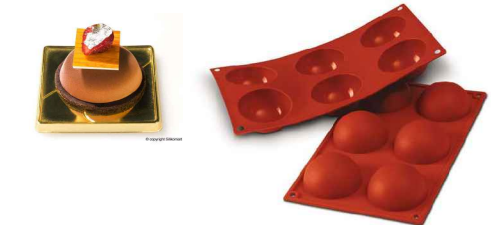

© copyright Silikomart

FORMA SILIKONOVÁ 8x HALF-SPHERE

- skupinová silikonová nelepící forma na pečení
- velmi vysoká tepelná odolnost v rozsahu od **-60 do +230 °C**
- gastronomický formát plata formy GN1/3 (300x175 mm)

Obj.č.	Rozměr 1 formičky (□ xV)	Formiček	Objem	Váha	Cena bez DPH	RS
SLM-SF004	50x25 mm	8 ks	8x30 ml		220,-	B