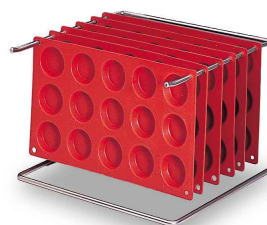

STOJAN NA SILIKONOVÉ FORMY

- univerzální stojan na odkládání silikonových skupinových forem GN1/3 řady SF
- nerezové provedení
- ideální pro rozvěšení forem při mytí v myčce nebo pro skladování

Obj.č.	Rozměry (ŠxHxV)	Váha	Cena bez DPH	RS
SLM-DRIP	280x280x190 mm	g	490,-	B