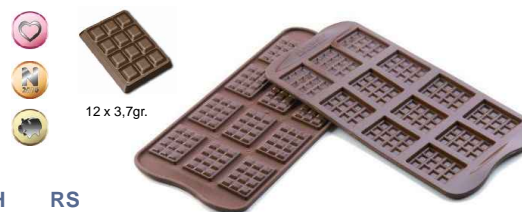

12 x 3,7gr.

© copyright Silikomart

FORMA SILIKONOVÁ NA ČOKOLÁDU Mr.GINGER

- skupinová silikonová nelepící hnědá forma na čokoládové bombony
- výběr z mnoha tvarů, velmi flexibilní materiál formy umožní snadnou manipulaci a mytí
- formu můžete použít v troubě, mikrovlnné troubě, mrazáku, myčce
- velmi vysoká tepelná odolnost v rozsahu od **-60 do +230 °C**
- baleno v kartonové barevně odlišené zlaté krabičce

Obj.č. SLM-SCG12   Rozměr 1 formičky (ŠxHxV) 43x35x12 mm   Formiček 12 ks   Objem 88 ml   Váha   Cena bez DPH 160,-   RS B