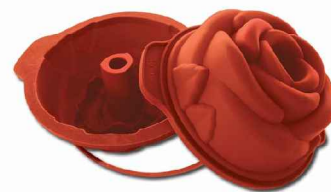

FORMA SILIKONOVÁ STŘEDNÍ SLUNEČNICE

- jednotlivá silikonová nelepící forma na pečení
- 1x forma tvaru **SLUNEČNICE STŘEDNÍ**
- formy jsou vybaveny patentovanou výztužnou obroučkou

Obj.č. SLM-SFT316   Rozměr (□ xV) 180x85 mm   Objem 1,3 ltr.   Váha   Cena bez DPH 280,-   RS B