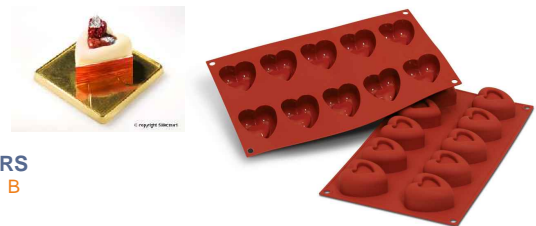

FORMA SILIKONOVÁ 10x STŘEDNÍ SRDCE

- skupinová silikonová nelepící forma na pečení
- velmi vysoká tepelná odolnost v rozsahu od **-60 do +230 °C**
- gastronomický formát plata formy GN1/3 (300x175 mm)

Obj.č. SLM-SF088   Rozměr 1 formičky(ŠxHxV) 56x52x29 mm   Formiček 10 ks   Objem 10x45 ml   Váha   Cena bez DPH 240,-   RS B