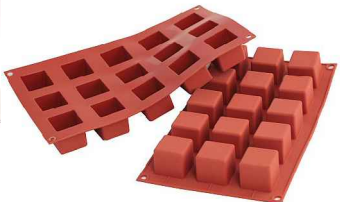

FORMY SILIKONOVÉ SKUPINOVÉ

FORMA SILIKONOVÁ 8x KOSTKA VELKÁ

- skupinová silikonová nelepící forma na pečení
- velmi vysoká tepelná odolnost v rozsahu od **-60 do +230 °C**
- gastronomický formát plata formy GN1/3 (300x175 mm)

Obj.č.	Rozměr 1 formičky (ŠxHxV)	Formiček	Objem	Váha	Cena bez DPH	RS
SLM-SF104	50x50x50 mm	8 ks	8x125 ml		240,-	B

© copyright Silikomart

FORMA SILIKONOVÁ 15x KOSTKA MALÁ

- skupinová silikonová nelepící forma na pečení
- velmi vysoká tepelná odolnost v rozsahu od **-60 do +230 °C**
- gastronomický formát plata formy GN1/3 (300x175 mm)

Obj.č.	Rozměr 1 formičky (ŠxHxV)	Formiček	Objem	Váha	Cena bez DPH	RS
SLM-SF105	35x35x35 mm	15 ks	15x42 ml	180 g	240,-	B

FORMA SILIKONOVÁ 7x KVÁDR

- skupinová silikonová nelepící forma na pečení
- velmi vysoká tepelná odolnost v rozsahu od **-60 do +230 °C**
- gastronomický formát plata formy GN1/3 (300x175 mm)

Obj.č.	Rozměr 1 formičky (ŠxHxV)	Formiček	Objem	Váha	Cena bez DPH	RS
SLM-SF110	87x48x24 mm	7 ks	679 ml		240,-	B

FORMA SILIKONOVÁ 8x FLU

- skupinová silikonová nelepící forma na pečení
- velmi vysoká tepelná odolnost v rozsahu od **-60 do +230 °C**
- gastronomický formát plata formy GN1/3 (300x175 mm)

Obj.č.	Rozměr 1 formičky (□xV)	Formiček	Objem	Váha	Cena bez DPH	RS
SLM-SF113	55x43 mm	8 ks	560 ml		240,-	B

© copyright Silikomart

FORMA SILIKONOVÁ 7x MARSIGLIESE

- skupinová silikonová nelepící forma na pečení
- velmi vysoká tepelná odolnost v rozsahu od **-60 do +230 °C**
- gastronomický formát plata formy GN1/3 (300x175 mm)

Obj.č.	Rozměr 1 formičky (ŠxHxV)	Formiček	Objem	Váha	Cena bez DPH	RS
SLM-SF114	95x35x25 mm	7 ks	476 ml		240,-	B

© copyright Silikomart

FORMA SILIKONOVÁ 8x JARO

- skupinová silikonová nelepící forma na pečení
- velmi vysoká tepelná odolnost v rozsahu od **-60 do +230 °C**
- gastronomický formát plata formy GN1/3 (300x175 mm)