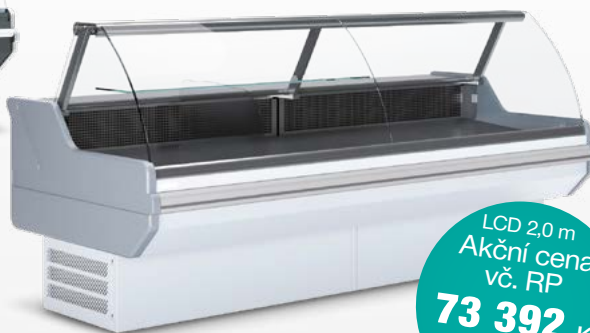

GASTROSÍTĚ

Platí do 31. 7. 2022 nebo do vyprodání zásob

TEFCOLD

DORADO LCD

Chladicí vitrina obslužná

- ventilované chlazení
- vestavěný agregát
- digitální termostat
- automatické odtávání
- čelní oblé sklo tvrzené výklopné
- LED osvětlení vitríny
- nerezová výstavní plocha
- nerezový úložný prostor
- žulová odkládací deska

LCD 1,5 m
Akční cena
vč. RP
58 533 Kč
~~65 048 Kč~~

LCD 2,0 m
Akční cena
vč. RP
73 392 Kč
~~81 528 Kč~~

Tefcold

Dorado LCD 1,5 m

Dorado LCD 2,0 m

Výstavní plocha (m ²)	1,58	2,13
Příkon (W)	584	748
Množství chladiva R290 (kg)	0,12	0,15
Vnější rozměry Š x H x V (cm)	150,5 x 113 x 125 cm	200,5 x 113 x 125

NORDline

RTW 201

Chladicí vitrina pultová

- ventilované chlazení
- vestavěný agregát
- automatické odtávání
- digitální termostat
- přední oblé sklo
- 2 nastavitelné police
- dvojitá izolační skla
- zadní posuvné dveře
- horní LED osvětlení vitríny

Hrubý objem: 201 l

Příkon: 375 W

Množství chladiva R290: 0,82 kg

Vnější rozměry Š x H x V:

121,7 x 59 x 68,5 cm

VENTILOVANÉ
CHLAZENÍ

PROVOZNI
TEPLOTA

LED
OSVĚTLENÍ