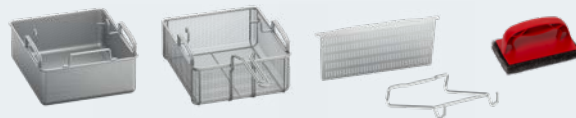

iVario 2-XS

Aktivace programu Vaření s nízkými teplotami
+ Základní balíček vybavení.