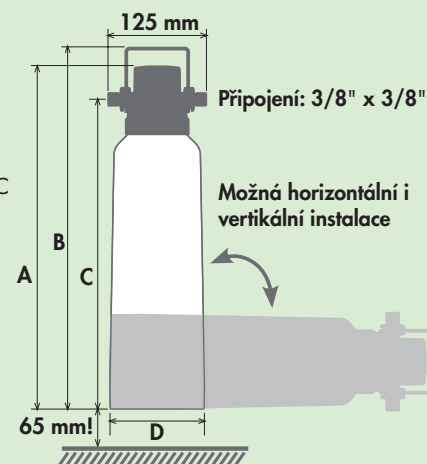

Technická data

BWT bestclear extra	Velikost 2XL
Výška bez držáku (A) v mm	570-580
Výška včetně držáku (B) v mm	600
Výška připojení (C) v mm	520
Ø těla kartuše (D) v mm	185
Hmotnost v kg, (na sucho/v provozu)	7.5/11.0
Tlak. ztráta v bar (při 100/200 L/h)	0.15/0.45
Objednávací číslo kartuše	FS30U10A00

Nastavení a kapacity

	Celková tvrdost v °dTH*	Přiměšování	Filtrační kapacita⁽¹⁾ v litrech
Kompaktní myčky nádobí	4	0 (1)	8250 (8910)
	5	0 (1)	6600 (7130)
	6	0 (1)	5500 (5940)
	7	0 (1)	4710 (5090)
	8	0 (1)	4125 (4460)
	9	0 (1)	3670 (3960)
	10	0 (1)	3300 (3560)
	11	0 (1)	3000 (3240)
	12	0 (1)	2750 (2970)
	13	0 (1)	2540 (2740)
	14	0 (1)	2360 (2550)
	15	0 (1)	2200 (2380)
	17	0 (1)	1940 (2100)
	20	0 (1)	1650 (1780)
23	0 (1)	1430 (1540)	
	≥25	0 (1)	≤1320 (≤1430)

⁽¹⁾ Kapacita filtru se může vlivem kvality vstupní vody a průtoku lišit až o ±5%. * °dTH = celková tvrdost v německých stupních. Podle změny.

Provozní podmínky:

Vstupní tlak teplé/studené vody:
min.–max. in bar: 2–6⁽²⁾/2–8

Teplota vody:
min.–max. in °C: 4–65⁽²⁾ °C/4–30 °C

Okolní teplota: 4–40 °C

⁽²⁾ Pokud má být filtr napájen teplou vodou, musí předtím být nainstalován regulátor tlaku!