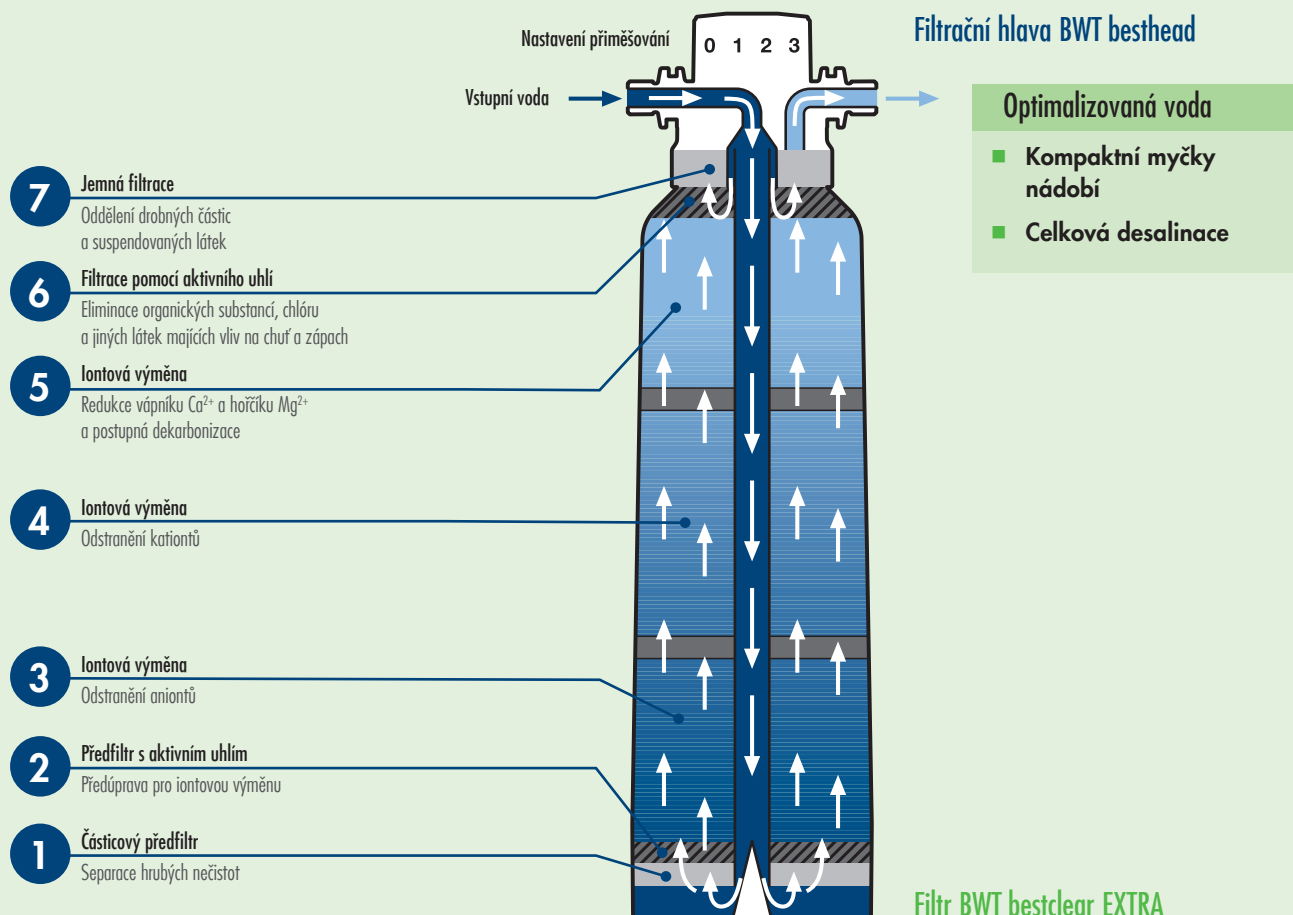

## Filtrační systém pro optimalizaci vody

## Technická data

BWT bestclear extra	Velikost 2XL
Výška bez držáku (A) v mm	570-580
Výška včetně držáku (B) v mm	600
Výška připojení (C) v mm	520
Ø těla kartuše (D) v mm	185
Hmotnost v kg, (na sucho/v provozu)	7.5/11.0
Tlak. ztráta v bar (při 100/200 L/h)	0.15/0.45
Objednávací číslo kartuše	FS30U10A00